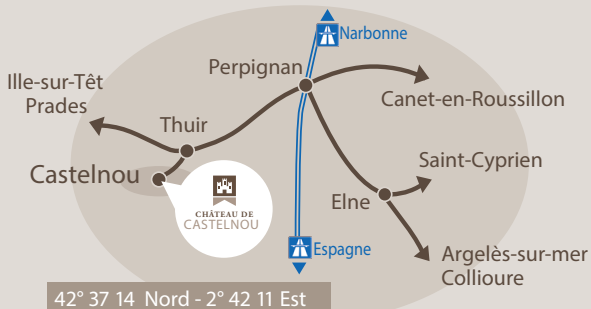

TARIFS / ENTRANCE FEE

VISITE DOCUMENTÉE (env. 45min)
SELF-TOUR

Adulte	5€50
Enfant (10-16 ans)	3€50
Enfant (-10 ans)	Gratuit
Tarif réduit	5€00
Groupe (min. 10p.)	4€50

VISITE GUIDÉE (env. 1h00)
OU THÉATRALISÉE (env. 1h30)
GUIDED-TOUR (Only In French)